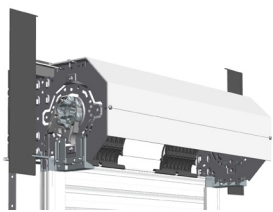

BLOCS-BAIE POUR LA CONSTRUCTION NEUVE

EASY'BLOC GF

Pour un coffre demi-linteau avec possibilité de manœuvre déportée