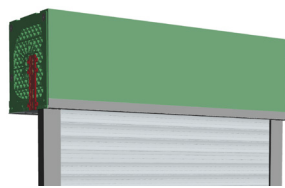

JUSQU'À 31 COLORIS DE LAMES DISPONIBLES parmi nos gammes de coloris standards

Coulisses et lame finale coordonnées aux coloris de lames

BLOCS-BAIE POUR LA CONSTRUCTION NEUVE

EASY'BLOC GF

Pour un coffre demi-linteau avec possibilité de manœuvre déportée

CALO'ROL

Prêt à crépir, il se pose et s'adapte à toutes les gammes de menuiseries

DISPONIBLE AVEC LAMES aluminium EE Economie d'Energie 43 mm / aluminium HD mousse haute densité 43 mm / aluminium standard ST 43 mm / PVC 40 mm et 55 mm