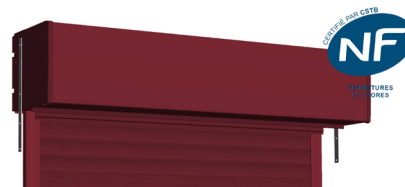

COLOR'BLOC GF

Coffre disponible en plusieurs coloris pour plus de choix!

DISPONIBLE AVEC LAMES aluminium EE Economie d'Énergie 43 mm / aluminium HD mousse haute densité 43 mm / aluminium standard ST 43 mm / PVC 40 mm

JUSQU'À 32 COLORIS DE LAMES DISPONIBLES parmi nos gammes de coloris standards