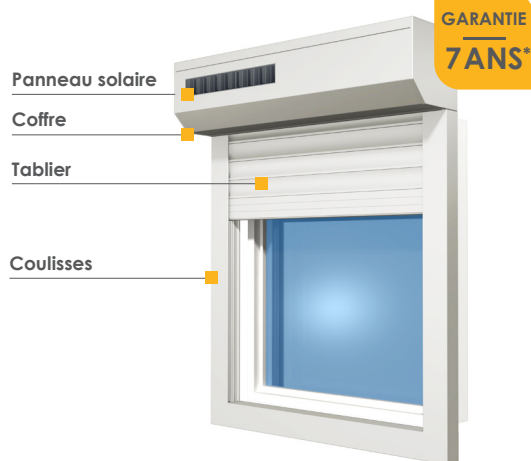

EXISTE EN VERSION RÉNO'ROL ITE (isolation thermique par l'extérieur)
pour une intégration parfaite à la façade

Le volet **SUN'ROL** se compose d'un panneau solaire extra-plat, d'un moteur à courant continu et d'une batterie contenus dans le coffre. Son moteur solaire intègre le système de télécommande pour un fonctionnement 100% sans fil, parfaitement autonome.

Volet motorisé basse consommation, il n'utilise que l'énergie solaire

S'installe sans raccordement électrique

DISPONIBLE AVEC PACK MOUSTIQUAIRE & PACK MOUSTIQUAIRE MOTORISÉE**

** Disponible exclusivement avec Sun'rol Futur'com solaire.