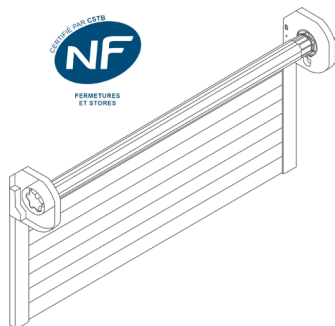

JUSQU'À 31 COLORIS DE LAMES DISPONIBLES

parmi nos gammes de coloris standards

Coulisses et lame finale coordonnées aux coloris de lames

Disponible avec motorisation solaire

LES VOILETS ROULANTS TRADITIONNELS

Nos volets traditionnels à monter dans un coffre tunnel ou un coffre menuisé existant.

IZI'ROL

Volet roulant autoportant à mise en œuvre ultra-rapide, conçu pour les **coffres tunnel**, les maisons à **ossature bois** et les **chéneaux de vérandas**.