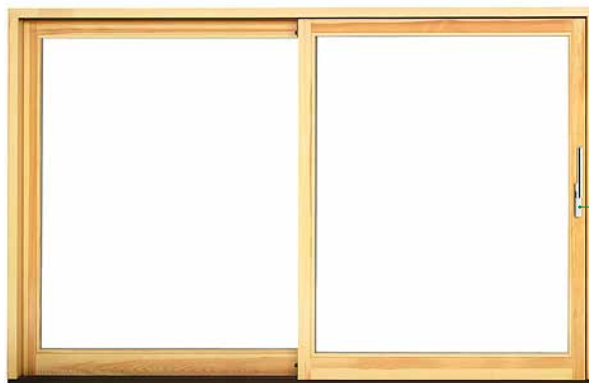

NT

Poignée

COULISSANT À RELEVAGE

- En fenêtre ou en porte fenêtre
- Poignée à 2 positions :
  - Baissée, elle permet de faire coulisser la menuiserie
  - Levée : Le vantail descend, se bloque en comprimant le joint
- Fermeture sécurisée et en douceur
- Effort minimal, confort de manœuvre maximal
- Un poids lourd qui devient poids plume
- Vantaux jusqu'à 200 Kg
- Poignée en F9
- Vitrage 4/20/4
- Gâche d'aération

Option

- Coulissant à galandage : la partie mobile s'efface à l'intérieur du mur, permettant ainsi un clair de jour optimal.
- Coulissant à 2 vantaux sur 2 rails
- Coulissant à 3 vantaux sur 3 rails
- Fixe + coulissant 1 vantail
- Vitrage acoustique, thermique et sécurité
- Seuil Encastrable

COULISSANT À TRANSLATION

- Performances thermiques et acoustiques optimales, en fenêtre ou en porte fenêtre
- Vitrage 4/20/4
- Grâce à son système ingénieux de déboîtement, l'aération de votre habitation est efficace et sécurisée