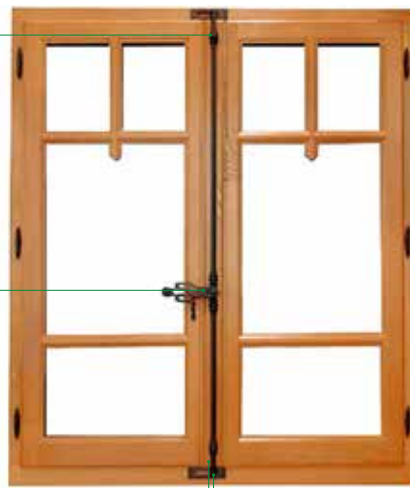

Rejet d'eau

CARACTÉRISTIQUES

- Menuiserie fermeture mouton et gueule de loup
- Ferrage fiches réglables
- Crémone en applique ou espagnolette
- Recouvrement périphérique et parecloses solin mastic
- Double joint d'étanchéité
- Appui bois
- Profil mouluré
- Double vitrage 4/20/4 standard
- Vitrage jusqu'à 28mm
- Intercalaire du vitrage noir anti-reflet

Options

- Caches fiches
- Cintrage
- Vitrage acoustique, thermique et sécurité
- Système de petit bois à tenons 32 mm
- Fiches double broches
- Soubassement