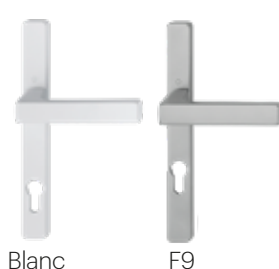

ACCESSOIRES

« Pour tous les goûts... »

Poignées de Fenêtres

■ Sécustik Atlanta

■ Sécustik Toulon

*possibilité de condamner l'ouvrant en position OB

■ SÉCUSTIK

Pour vos fenêtres, un plus « sécurité » qui s'entend !

De la position fermée à la position oscillante, la poignée Secustik® permet l'enclenchement d'un mécanisme de verrouillage breveté, qui émet un cliquetis audible dans les différentes positions de la poignée.

Ensembles serrures de Portes-fenêtres

■ STANDARD

■ TOULON

Poignées rustiques

Caches fiches